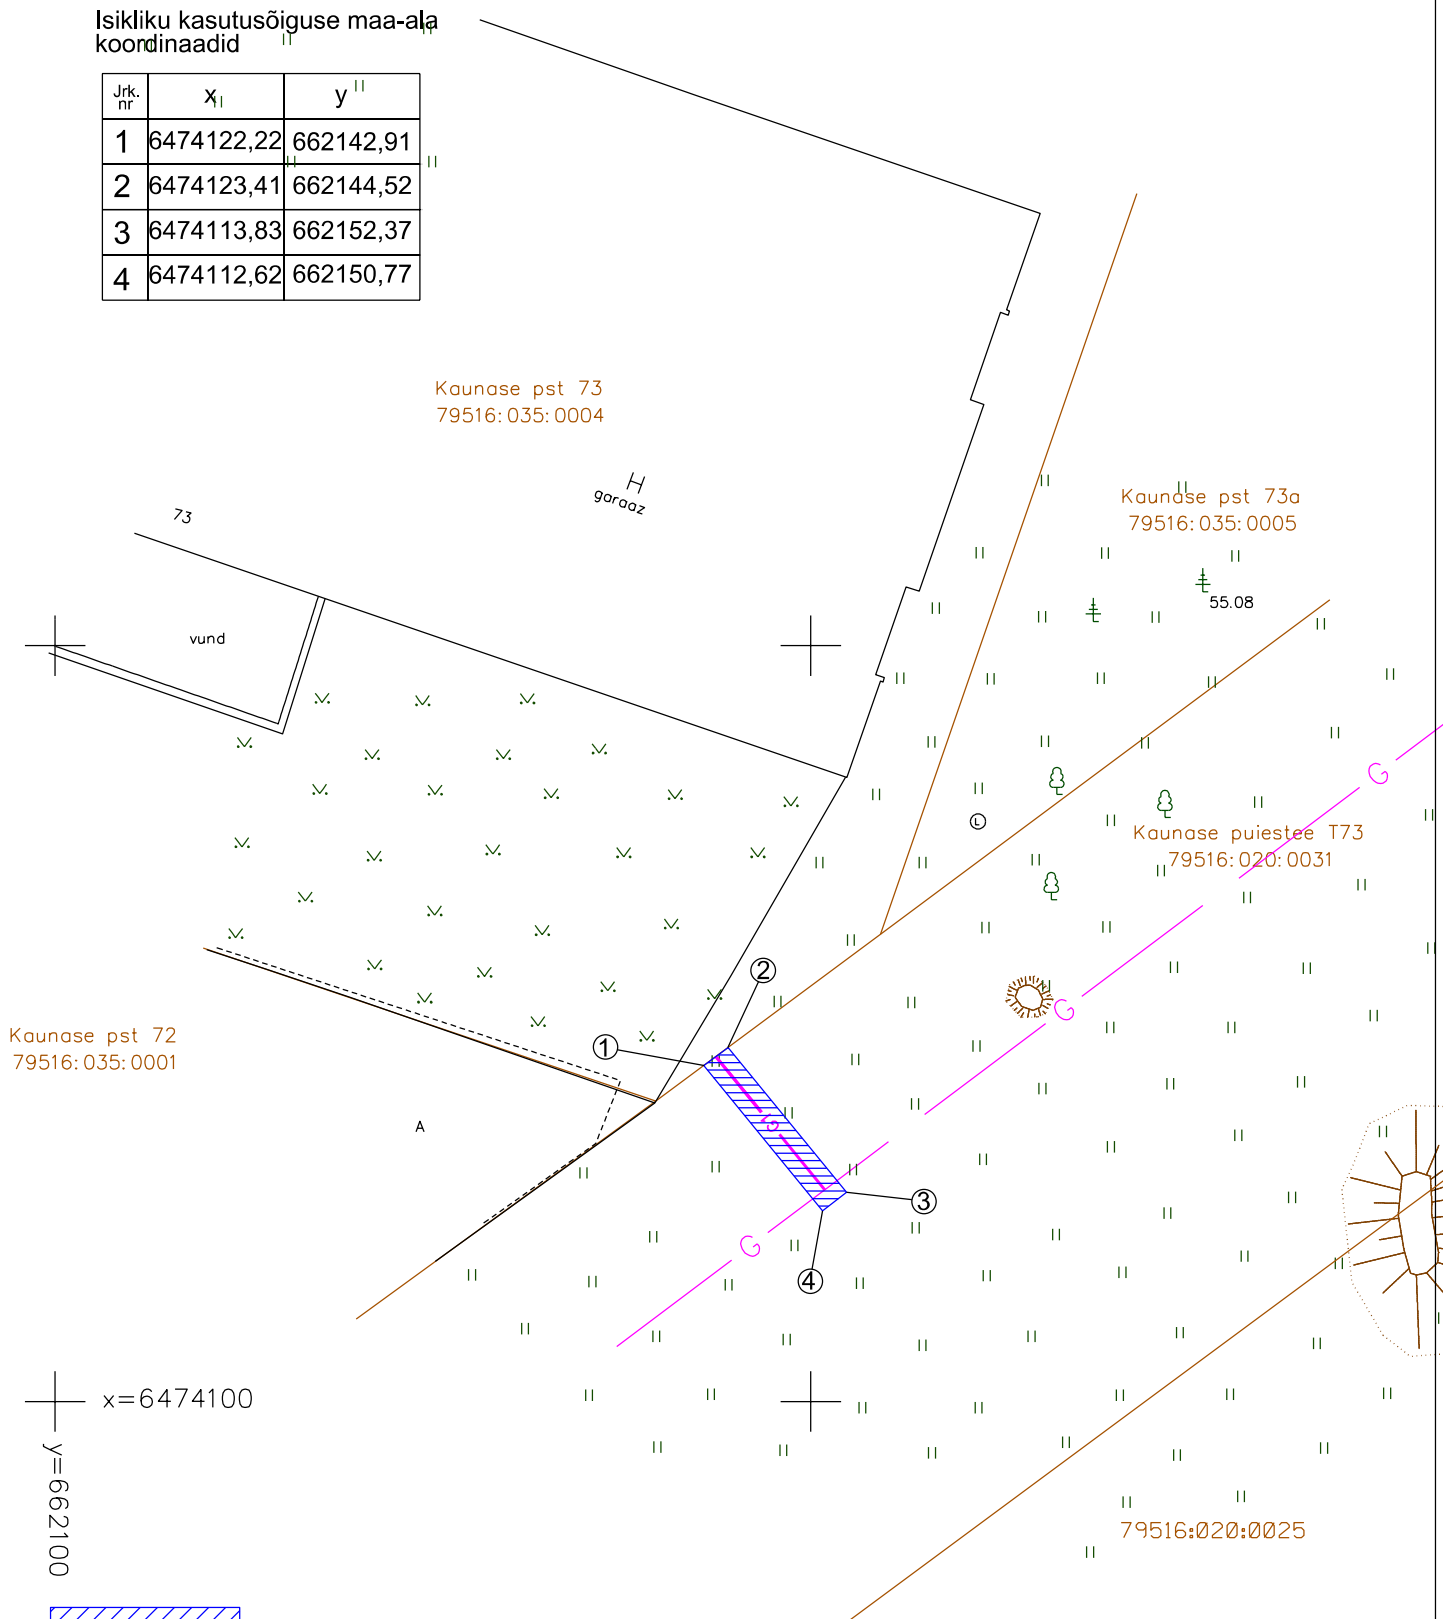

ISIKLIKU KASUTUSÕIGUSEGA KOORMATAVA ALA

SKEEM

Kaunase puiestee T73 (79516:020:0031)

M 1:500

Isikliku kasutusõiguse maa-ala koordinaadid

Jrk. nr	x_i	y_i
1	6474122,22	662142,91
2	6474123,41	662144,52
3	6474113,83	662152,37
4	6474112,62	662150,77

Isikliku kasutusõigusega seatav maa-ala 25 m²

Gaasitoru

Koostas: Andrus Mulla
regiooni juht